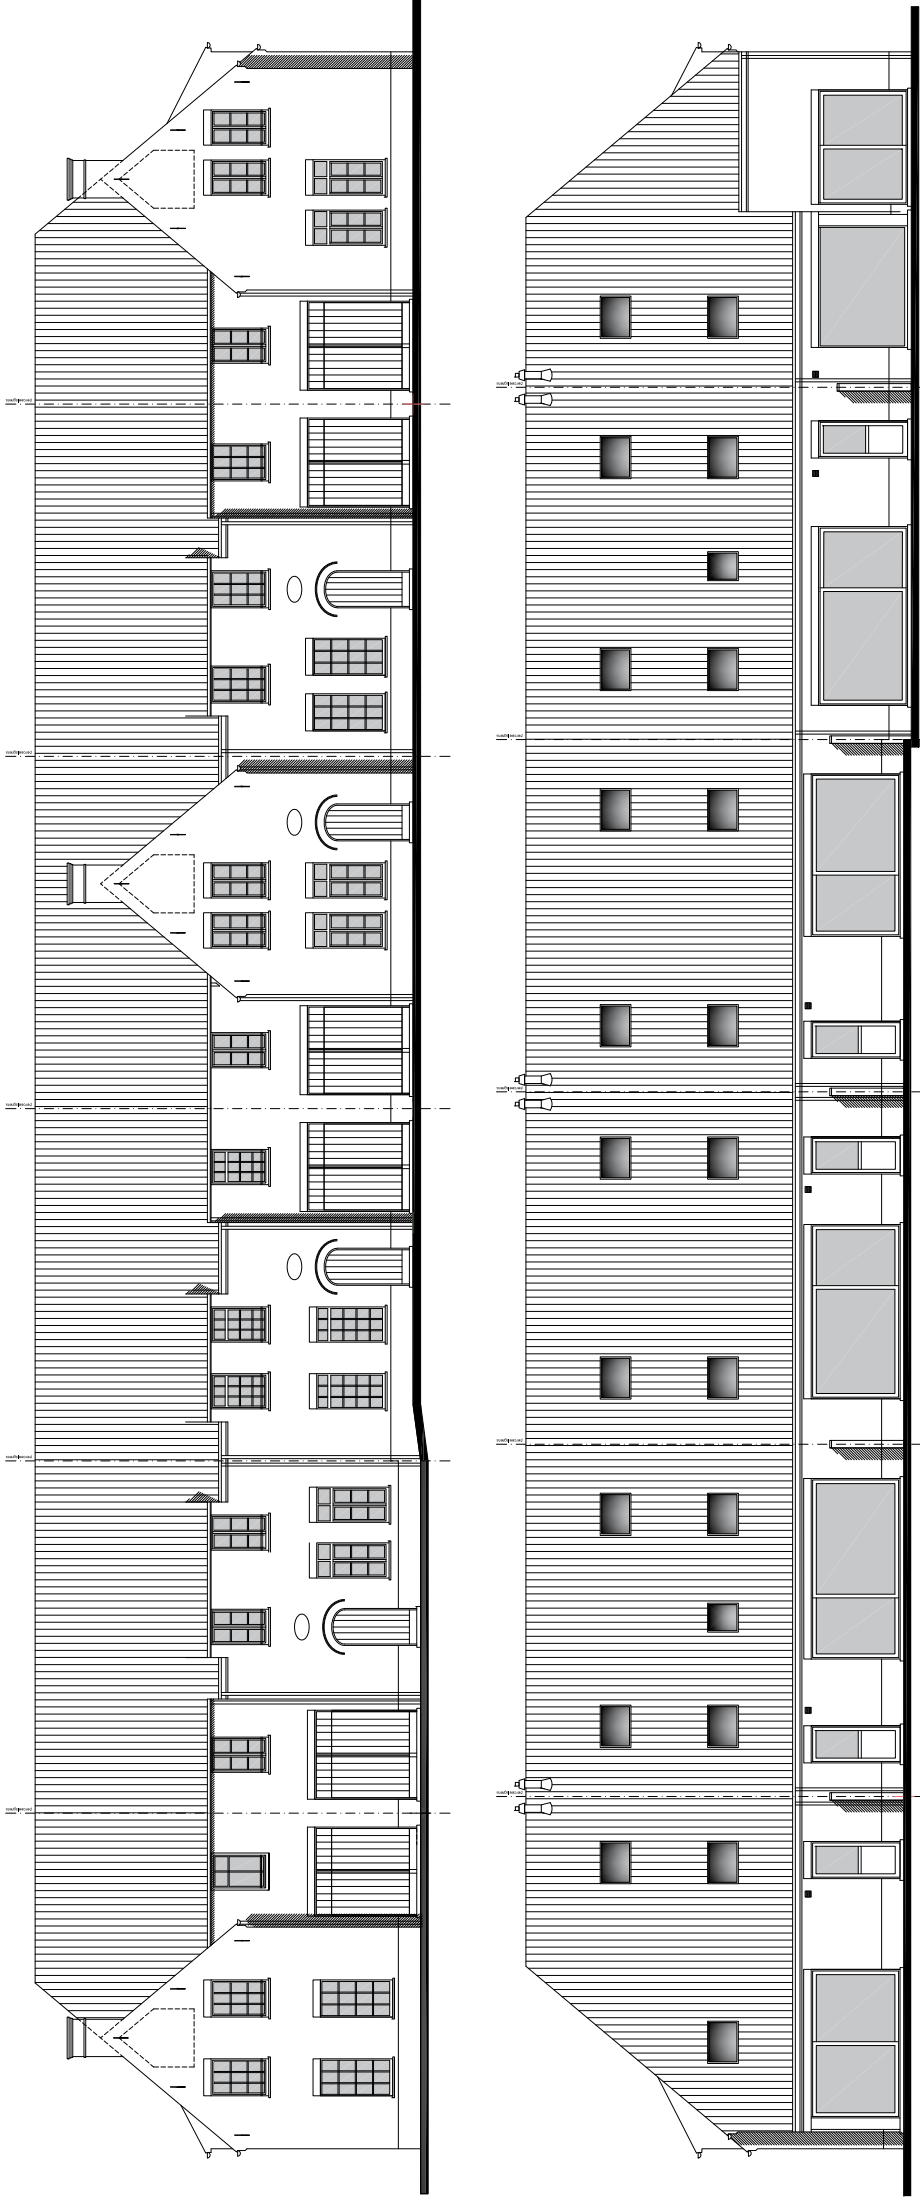

VOORGEVEL EN ACHTERGEVEL

DRONGEN - MOORTEPUTSTRAAT

VOORGEVEL

DRONGEN - MOORTELPUTSTRAAT LOT 3

ACHTERGEVEL

DRONGEN - MOORTELPUTSTRAAT LOT 3

VERDIEPING
 opp. : 101.42 m²

DRONGEN - MOORTELPUTSTRAAT LOT 3

ZOLDER
 opp. : 42.63 m²

DRONGEN - MOORTELPUTSTRAAT LOT 3

Wenst U meer inlichtingen ?

Surf naar www.planenbouw.be of neem vrijblijvend contact met ons op.

Plan & Bouw

VERKAVELINGEN WONINGBOUW APPARTEMENTSBOUW