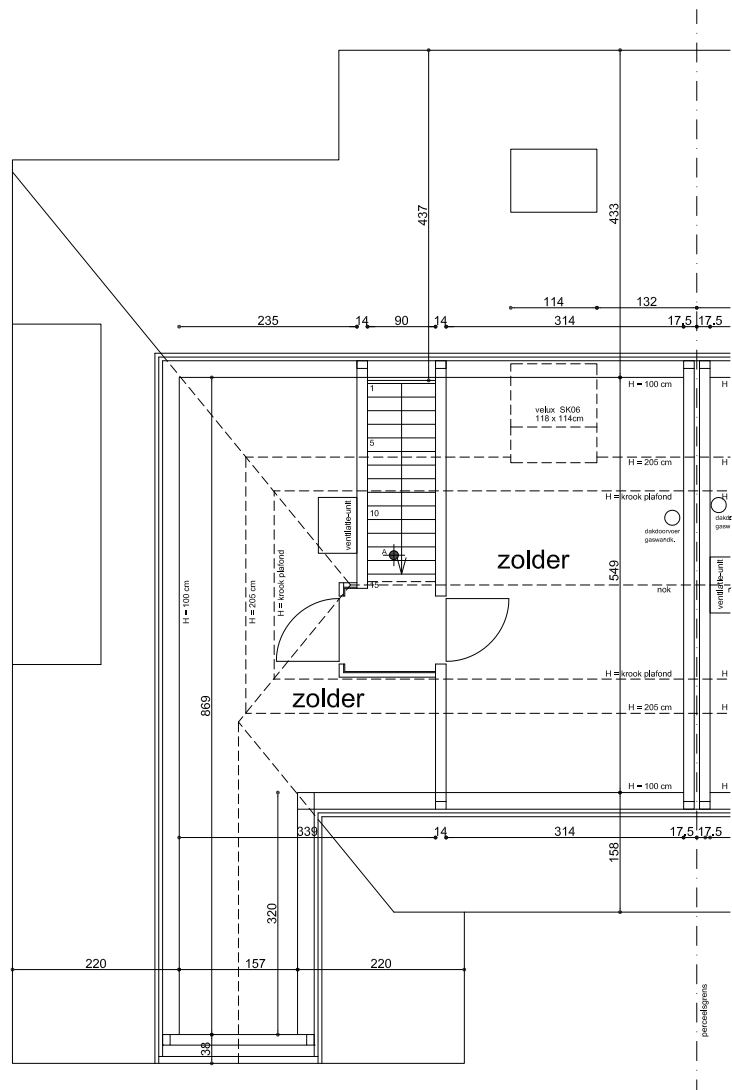

VOORGEVEL EN ACHTERGEVEL

DRONGEN - MOORTEPUTSTRAAT

VOORGEVEL

DRONGEN - MOORTELPUTSTRAAT LOT 3

ACHTERGEVEL

DRONGEN - MOORTELPUTSTRAAT LOT 3

VERDIEPING
 opp. : 101.42 m²

DRONGEN - MOORTELPUTSTRAAT LOT 3

ZOLDER
 opp. : 42.63 m²

DRONGEN - MOORTELPUTSTRAAT LOT 3

Wenst U meer inlichtingen ?

Surf naar www.planenbouw.be of neem vrijblijvend contact met ons op.

Plan & Bouw

VERKAVELINGEN WONINGBOUW APPARTEMENTSBOUW