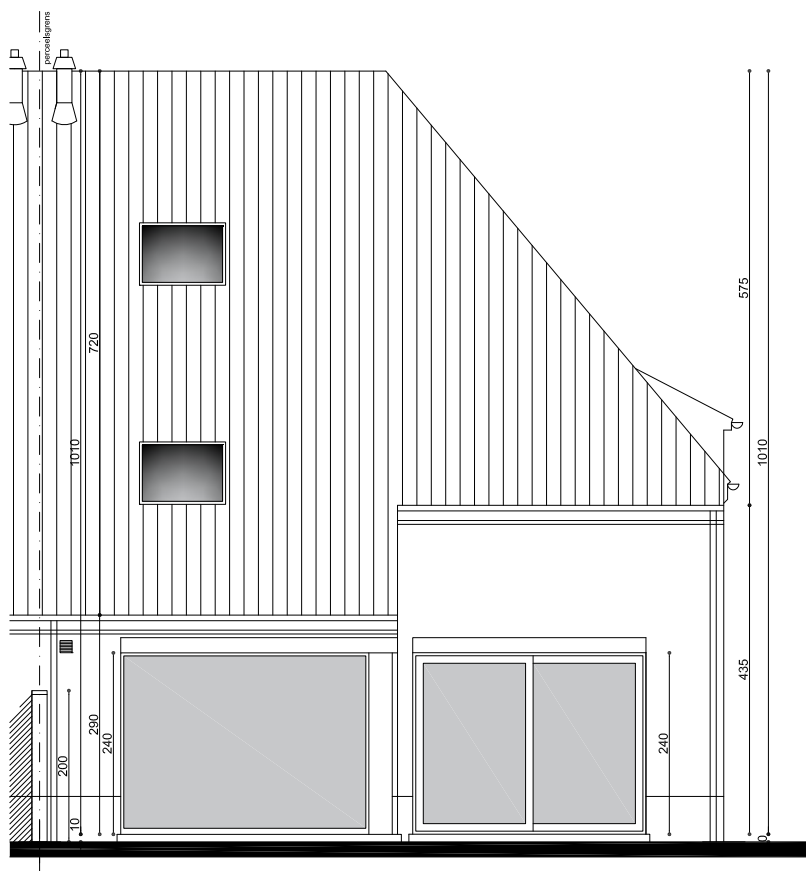

VOORGEVEL EN ACHTERGEVEL

DRONGEN - MOORTEPUTSTRAAT

VOORGEVEL

DRONGEN - MOORTELPUTSTRAAT LOT 3

ACHTERGEVEL

DRONGEN - MOORTELPUTSTRAAT LOT 3

VERDIEPING
 opp. : 101.42 m²

DRONGEN - MOORTELPUTSTRAAT LOT 3

ZOLDER
 opp. : 42.63 m²

DRONGEN - MOORTELPUTSTRAAT LOT 3

Wenst U meer inlichtingen ?

Surf naar www.planenbouw.be of neem vrijblijvend contact met ons op.

Plan & Bouw

VERKAVELINGEN WONINGBOUW APPARTEMENTSBOUW