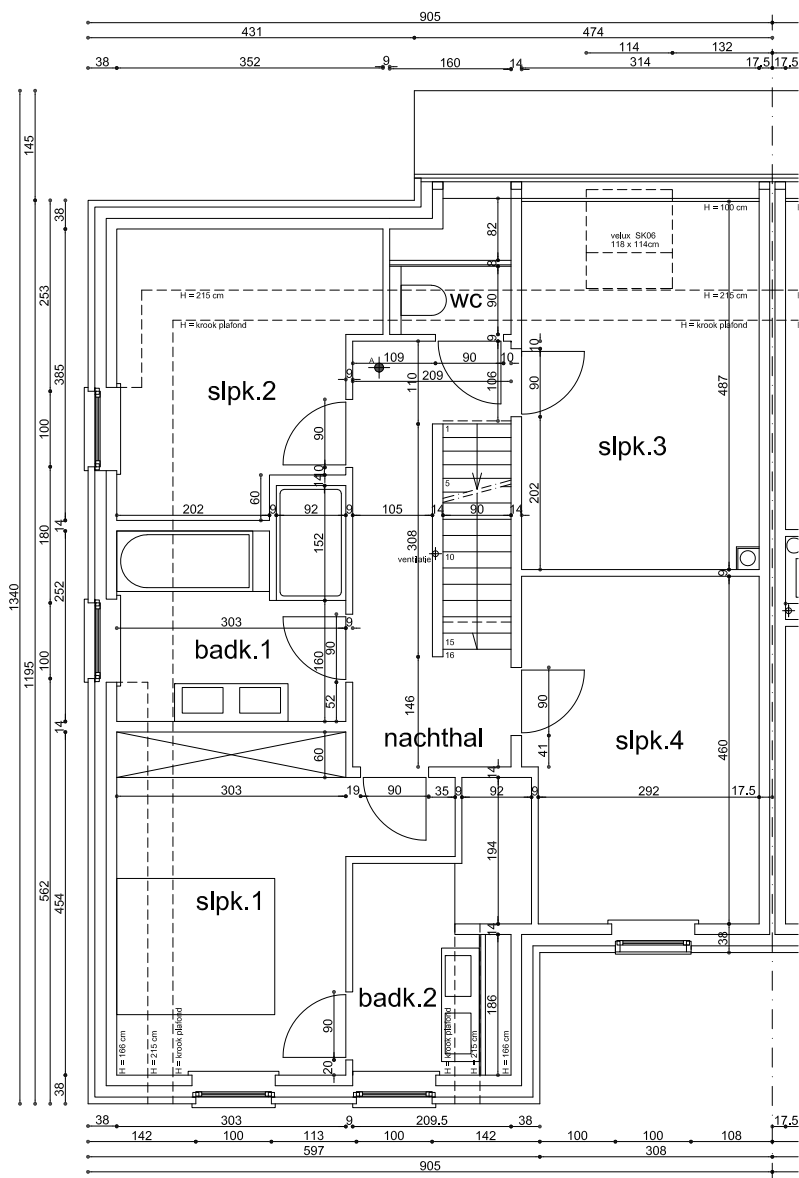

VOORGEVEL EN ACHTERGEVEL

DRONGEN - MOORTEPUTSTRAAT

VOORGEVEL

DRONGEN - MOORTELPUTSTRAAT LOT 3

ACHTERGEVEL

DRONGEN - MOORTELPUTSTRAAT LOT 3

VERDIEPING
 opp. : 101.42 m²

DRONGEN - MOORTELPUTSTRAAT LOT 3

ZOLDER
 opp. : 42.63 m²

DRONGEN - MOORTELPUTSTRAAT LOT 3

Wenst U meer inlichtingen ?

Surf naar www.planenbouw.be of neem vrijblijvend contact met ons op.

Plan & Bouw

VERKAVELINGEN WONINGBOUW APPARTEMENTSBOUW